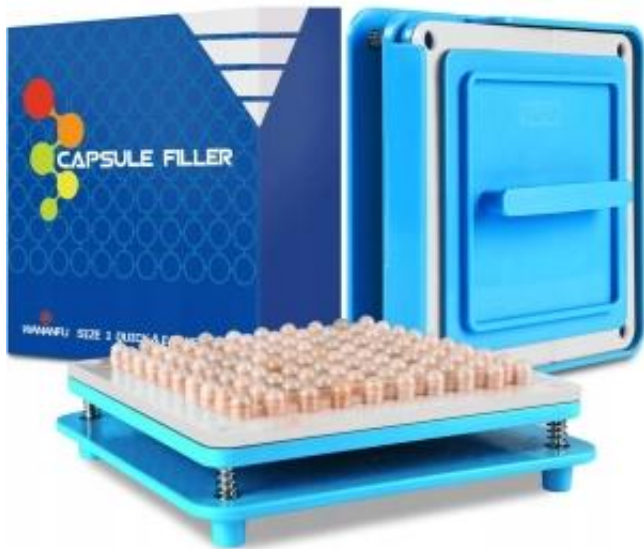

Link do produktu: <https://megamarketonline.pl/wananfu-wypeelniacz-kapsulek-100-otworow-rozmiar-1-reczna-maszyna-do-napealniania-kapsulek-lekami-i-suplementami-p-12180.html>

## WANANFU Wypełniacz kapsułek 100 otworów rozmiar 1 ręczna maszyna do napełniania kapsułek lekami i suplementami

Cena brutto	<b>147,80 zł</b>
Cena netto	<b>120,16 zł</b>
Stan magazynowy	<b>8 szt.</b>
Numer katalogowy	<b>464413319</b>
Kod producenta	<b>BLZ0CMSJQX</b>
Kod EAN	<b>5906476003246</b>

Dzięki 100 otworom można jednocześnie napełniać wiele kapsułek, co oszczędza czas i wysiłek.

→ W zestawie znajduje się **wygodna łyżka laboratoryjna** oraz inne przydatne akcesoria.

### ☐ Specyfikacja techniczna i zawartość zestawu

Maszyna wyposażona jest w kluczowe elementy, takie jak:

**Spill Guard** - blok zabezpieczający przed rozsypaniem proszku.

**Płyta ramy** - rama umożliwiająca umieszczenie 100 kapsułek jednocześnie.