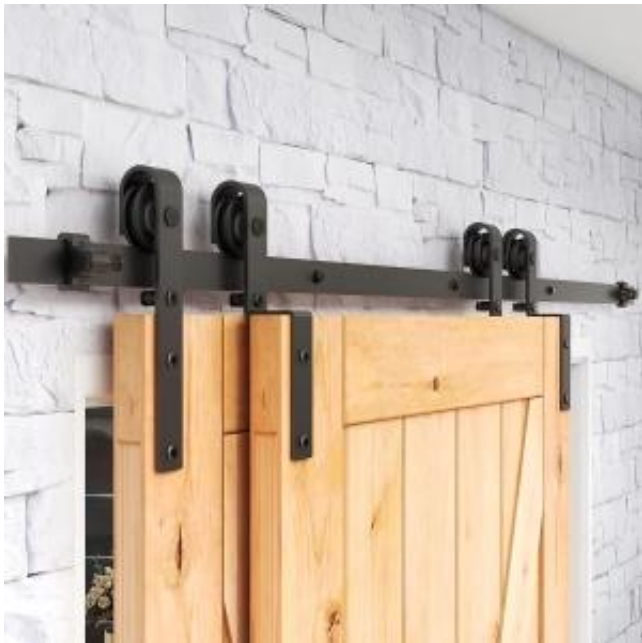

Link do produktu: <https://megamarketonline.pl/system-drzwi-przesuwnych-bypass-183cm-komplet-do-2-drzwi-drewnianych-czarny-ksztalt-j-p-13248.html>

System drzwi przesuwanych Bypass 183cm komplet do 2 drzwi drewnianych czarny kształt J

Cena brutto	300,00 zł
Cena netto	243,90 zł
Numer katalogowy	464443316
Kod producenta	B0B4PLBLR6
Kod EAN	5906476063202

Opis produktu

Waga drzwi wynosząca 150 kg oraz zestaw do drzwi o szerokości od 3 cm do 4 cm i długości 85 cm to doskonałe rozwiązanie dla osób poszukujących trwałych i estetycznych systemów przesuwanych. Warto zwrócić uwagę, że **odległość nad górną częścią drzwi** powinna wynosić minimum 16 cm, co gwarantuje prawidłowe działanie mechanizmu. Produkt wykonany z **wytrzymałej stali** zapewnia stabilność oraz długi czas użytkowania, co czyni go idealnym wyborem do różnych pomieszczeń.

Zestaw ten wyróżnia się szerokim zastosowaniem. **Wysokiej jakości rolki** pracują w sposób cichy i płynny, dzięki czemu z powodzeniem można go wykorzystać w:

- salach konferencyjnych
- salonach
- sypialniach
- kuchniach
- spiżarniach
- szafach

System sprężynowy w stoperach do drzwi zapewnia doskonałe działanie buforowe, a profesjonalne **śruby śrubowe** do kótek są regulowane i wytrzymałe, co zapobiega wyskoczeniu drzwi i zapewnia bezpieczeństwo użytkowania. Produkt jest bardzo prosty w montażu, a dołączona **instrukcja graficzna i tekstowa** oraz profesjonalna pomoc ze strony zespołu obsługi klienta, umożliwiają samodzielne wykonanie instalacji. W skład zestawu wchodzi: