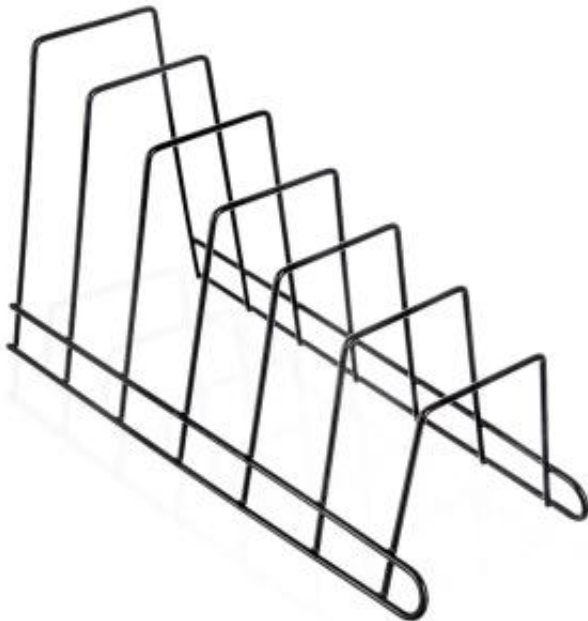

Link do produktu: <https://megamarketonline.pl/stojak-na-pokrywki-i-talerze-metalowy-czarny-radka-34-5x14x19-cm-p-9756.html>

### Opis produktu

- ☐ **Stojak na pokrywki i talerze** - Przydatny w każdej kuchni stojak na pokrywki i talerze o wymiarach 34,5 x 14 x 19 cm. Organizator pomieści 6 talerzy lub pokrywek. Można przechowywać w nim również deski do krojenia. Stojak z serii Radka.
- ☐ **Solidnie wykonany** - Wykonany z najwyższej jakości metalu w czarnym kolorze. Stojak jest wytrzymały i solidny. Odpowiednio użytkowany posłuży długie lata.
- ☐ **Wygodny organizator do szafki** - Idealnie sprawdzi się do przechowywania pokrywek oraz płaskich talerzy w pozycji pionowej. Głębokie talerze możemy przechowywać w organizerze w zależności od ich wyprofilowania. Może posłużyć jako organizator do głębokiej szuflady lub szafki.
- ☐ **Przydatny w każdej kuchni** - Z jego pomocą wyeksponujemy ulubione talerze oraz zachowamy porządek podczas przechowywania pokrywek. Zapobiega uszkodzeniom pokrywek.
- ☐ **Klasyczny styl** - Stojak doskonale wkomponuje się w każdą kuchnię, niezależnie od jej stylu. Jego klasyczna i funkcjonalna konstrukcja sprawia, że jest nie tylko praktyczny, ale również estetyczny.

Organizer do przechowywania sześciu pokrywek lub talerzy. Możemy przechowywać go na blacie lub umieścić w szafce bądź głębokiej szufladzie. Dzięki niemu zarówno pokrywki, jak i talerze będą przechowywane w pozycji pionowej. Organizator pomoże nam uniknąć bałaganu w szufladach, który powodują rozrzucone pokrywki. Klasyczny wzór i kolorystyka sprawią, że pasuje do każdej kuchni. **Oryginalny produkt czeskiej marki Orion.** Wyprodukowano zgodnie z europejskimi standardami.

Praktyczny organizator wykonany z metalu w kolorze czarnym. Szybko i łatwo wyciągniemy właściwy talerz z szuflady lub szafki. Pomieści 6 talerzy, pokrywek lub desek.