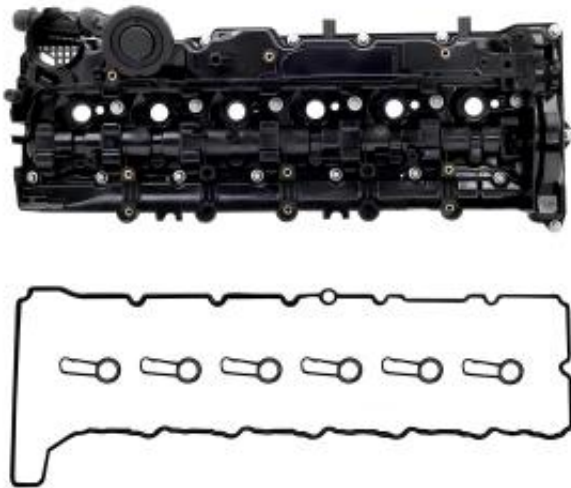

Link do produktu: <https://megamarketonline.pl/pokrywa-zaworow-silnika-oe-11128507607-dla-bmw-n57-x3-x4-x5-x6-330d-335d-p-12418.html>

Pokrywa zaworów silnika OE 11128507607 dla BMW N57 X3 X4 X5 X6 330d 335d

Cena brutto	596,00 zł
Cena netto	484,55 zł
Stan magazynowy	5 szt.
Numer katalogowy	464437314
Kod producenta	VA-1343559823
Kod EAN	5906476037180

Opis produktu

Pokrywa zaworów silnika OE 11128507607 to wysokiej jakości produkt zaprojektowany specjalnie dla silników **BMW N57**. Idealna do modeli takich jak **X3, X4, X5** oraz **X6**, a także dla pojazdów **330d, 335d, 435d, 530d, 535d, 640d**. Producent ten zapewnia **standardowy rozmiar**, co sprawia, że montaż pokrywy jest prosty i wygodny. Produkt składa się z solidnego **plastiku**, co gwarantuje jego trwałość i odporność na warunki panujące w silniku.

W zestawie znajduje się wszystko, co potrzebne do wymiany, w tym **bush valve**, uszczelka oraz odpowiednie wyposażenie montażowe. Dzięki temu użytkownik nie musi się martwić o dodatkowe akcesoria - wszystkie elementy są zawarte w opakowaniu. **Profesjonalne testy jakości** zapewniają pewność, że produkt spełnia standardy, z jakimi powinny się mierzyć komponenty motoryzacyjne. Wysoka jakość wykonania i przemyślana konstrukcja sprawiają, że pokrywa zaworów BST jest idealnym wyborem zarówno dla profesjonalnych warsztatów, jak i indywidualnych entuzjastów motoryzacji.