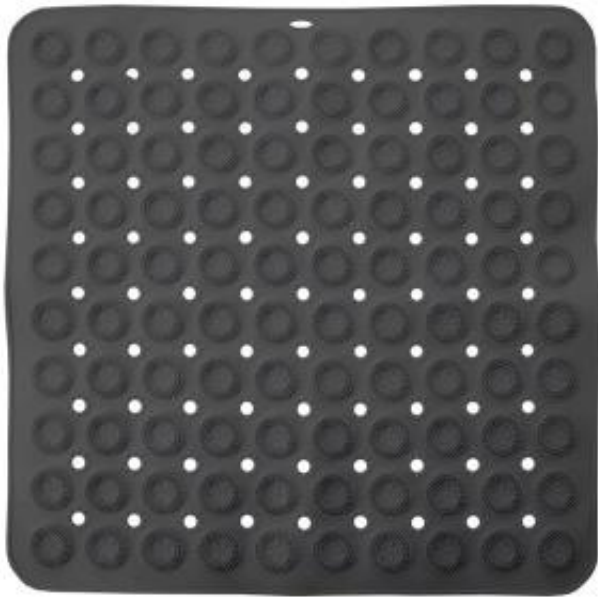

Link do produktu: <https://megamarketonline.pl/mata-antypoślizgowa-pod-prysznic-szara-54x54-cm-p-10312.html>

Mata antypoślizgowa pod prysznic szara 54x54 cm

Cena brutto	52,00 zł
Cena netto	42,28 zł
Dostępność	Dostępny
Stan magazynowy	14 szt.
Numer katalogowy	010312-MMO
Kod producenta	530310
Kod EAN	8691857001504

Opis produktu

- ▣ **ANTYPOŚLIZGOWA** - Łazienkowa mata antypoślizgowa z wypustkami masującymi. Mata ma kwadratowy kształt o wymiarach 53 x 53 cm. Sprawdzi się pod prysznicem, w brodziku lub wannie. Mocno przylega za pomocą przyssawek.
- ▣ **WYTRZYMAŁA** - Wykonana z wysokiej jakości tworzywa w grafitowym kolorze, które jest odporne na wilgoć i wodę. Mata posiada wypustki masujące, dzięki czemu stopy będą delikatnie masowane podczas korzystania z maty. Grafitowy kolor maty sprawia że wkomponuje się w wystrój każdej łazienki.
- ▣ **PRZYSSAWKI** - Mata posiada dużą ilość przyssawek, które zapewnią jej stabilne przyleganie do podłoża bez możliwości przesuwania się. Pomoże usprawnić ruchy podczas kąpieli oraz ograniczy ryzyko poślizgnięcia się na mokrej nawierzchni.
- ▣ **ŁAZIENKOWA** - Można jej używać zarówno przed wejściem do wanny lub brodziku, jak również możemy zamontować ją w wannie lub brodziku.
- ▣ **OCHRONNA** - Ochroni stopy przed zimną powierzchnią np. kafelkami. Z powodzeniem sprawdzi się także w roli dywanika przy wejściu do wanny czy prysznica.

Łazienkowa mata antypoślizgowa z przyssawkami i wypustkami masującymi. Wypustki zapewnią wyjątkowe doznania podczas kąpieli. Możemy stosować ją zarówno przed wejściem do wanny lub brodziku, sprawdzi się wówczas jako dywanik, ale również pełni rolę antypoślizgową, wówczas najlepiej zamontować ją w wannie lub brodziku, dzięki czemu unikniemy poślizgnięcia podczas kąpieli. **Oryginalny produkt czeskiej marki Orion.** Wyprodukowano zgodnie z europejskimi standardami.