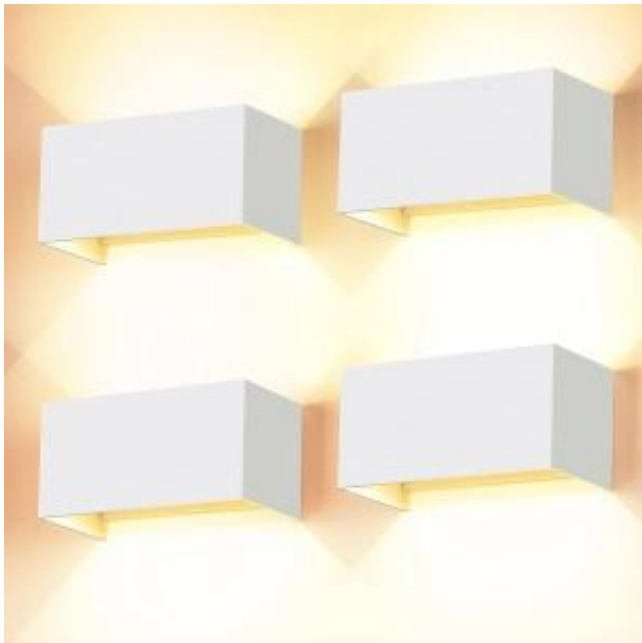

Link do produktu: <https://megamarketonline.pl/lampa-scienna-led-24-w-biala-regulowana-ip65-3000-k-cwycfw-dcl002d-4-szt-p-12501.html>

#### ### Regulowany strumień światła - ulepszona wersja

Podwójny układ diod LED sprawia, że kąt świecenia lampy ściennej można łatwo regulować, tworząc różnorodne efekty oświetleniowe.

Ciepła barwa światła 3000 K zapewnia romantyczny i przytulny nastrój.

#### ### Wysokiej jakości lampa ścienna LED 24 W

Cała konstrukcja lampy wykonana jest z czystego aluminium, co gwarantuje trwałość i skuteczne odprowadzanie ciepła.

Wbudowane diody LED o mocy 24 W zapewniają wysoką jasność, a zasilacz LED jest odporny na zwarcia.

### ### Regulowany strumień światła - ulepszona wersja

Podwójny układ diod LED sprawia, że kąt świecenia lampy ściennej można łatwo regulować, tworząc różnorodne efekty oświetleniowe.

Ciepła barwa światła 3000 K zapewnia romantyczny i przytulny nastrój.