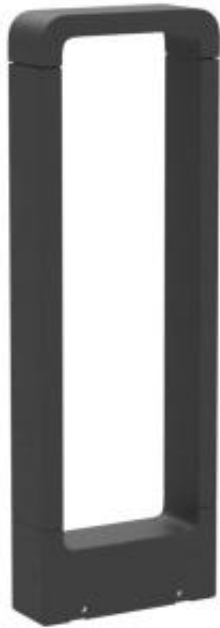

Link do produktu: <https://megamarketonline.pl/lampa-ogrodowa-shuniu-led-7w-3000k-48cm-zewnetrzne-oswietlenie-sciezek-p-13044.html>

Lampa Ogrodowa Shuniu LED 7W 3000K 48cm zewnątrzne oświetlenie ścieżek

Cena brutto	156,20 zł
Cena netto	126,99 zł
Stan magazynowy	1 szt.
Numer katalogowy	464444921
Kod producenta	B09H5QXZCW
Kod EAN	5906476068566

Opis produktu

Odkryj nowy wymiar oświetlenia z **Lampą Ogrodową Shuniu LED 7W 3000K**. Wykonana z **wysokiej jakości aluminium**, lampa łączy w sobie nowoczesny design i funkcjonalność, co czyni ją idealnym rozwiązaniem do każdej przestrzeni zewnętrznej. Zastosowanie **importowanego lakieru antracytowego** nadaje jej elegancki wygląd, a jednocześnie zapewnia trwałość i odporność na warunki atmosferyczne. Lampa to nie tylko element oświetleniowy, ale również stylowy akcent, który wzbogaci Twój ogród, taras czy ścieżki ogrodowe. Jej minimalistyczny, **nordycki design** doskonale wkomponuje się w różnorodne aranżacje.

Oprócz estetyki, **lampa oferuje doskonałe parametry świetlne**, dzięki czemu staje się nie tylko ozdobą, ale również praktycznym rozwiązaniem na każdą porę roku. Wyposażona w **źródło światła LED o mocy 7W**, wykorzystuje wysokiej jakości chip COB, co skutkuje intensywnym i przyjemnym dla oka **światłem o temperaturze 3000K**. Ciepła barwa światła stworzy przytulną atmosferę, dając poczucie bezpieczeństwa i komfortu, zwłaszcza podczas długich, zimowych wieczorów.

-
- **Materiał:** Wysokiej jakości aluminium
 - **Kolor:** Antracytowy
 - **Moc:** 7W LED
 - **Temperatura barwowa:** 3000K, ciepłe białe światło
 - **Design:** Nowoczesny, nordycki styl
 - **Wymiary:** 480 x 210 x 94 mm
 - **Stopień ochrony:** IP65, wodoodporność, pyłoszczelność, odporność na śnieg i mróz
 - **Łatwość instalacji:** Długi kabel i instrukcja montażu w zestawie