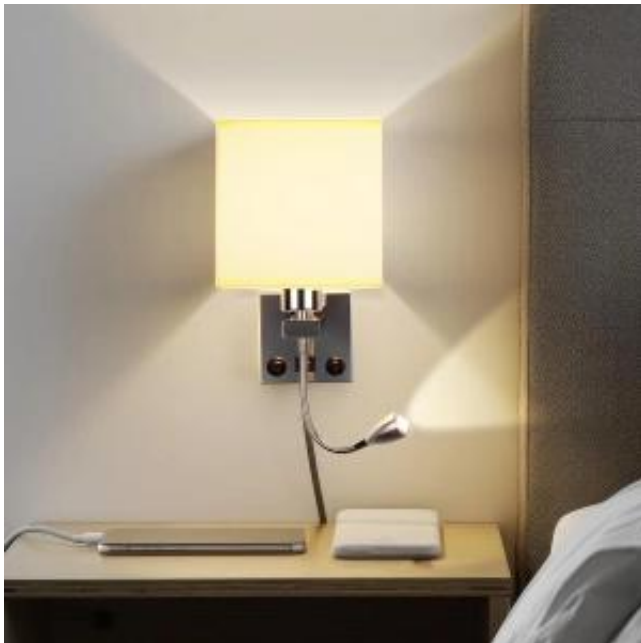

Link do produktu: <https://megamarketonline.pl/lampa-led-do-czytania-regulowana-allomn-gesia-szyja-usb-chrom-powystawowy-p-13355.html>

Lampa LED do czytania regulowana ALLOMN gęsia szyja USB chrom POWYSTAWOWY

Wprowadź nowy poziom komfortu podczas czytania dzięki **LEDowej lampie do czytania regulowanej ALLOMN**, która łączy w sobie funkcjonalność i nowoczesny design. Ta lampa, charakteryzująca się **giętką szyją**, pozwala na precyzyjne ustawienie światła w dowolnej pozycji, dzięki czemu możesz cieszyć się pełnym światłem, nie przeszkadzając przy tym innym domownikom. Zastosowanie **technologii LED** zapewnia nie tylko oszczędność energii, ale również długą żywotność lampy, co czyni ją idealnym towarzyszem zarówno podczas nocnej lektury jak i codziennych czynności.

Lampa została wyposażona w **podwójny przełącznik**, który umożliwi niezależne sterowanie dwoma rodzajami światła: lampką do czytania oraz lampką nocną. Dzięki temu możesz dostosować oświetlenie do swoich potrzeb – jedno źródło światła do intensywnego czytania, drugie do relaksu i odpoczynku. Dzięki **portowi USB** zyskujesz dodatkową funkcjonalność, umożliwiającą ładowanie Twoich urządzeń elektronicznych podczas czytania lub relaksu w łóżku czy na kanapie. Lampa oferuje trzy różne konfiguracje oświetlenia, co daje Ci wybór odpowiedniego rozwiązania na każdą okazję.

Nasza lampa LED do czytania ma szerokie zastosowanie w różnych pomieszczeniach, w tym w sypialni, biurze czy salonie. Jej uniwersalny design sprawia, że doskonale wpasuje się w każde wnętrze, a ciepłe światło tworzy przytulną atmosferę sprzyjającą relaksowi i koncentracji. Dzięki możliwości regulacji, lampę można łatwo dostosować do różnych pozycji oraz wysokości, co jest szczególnie komfortowe dla użytkowników. Oto kilka kluczowych cech lampy: