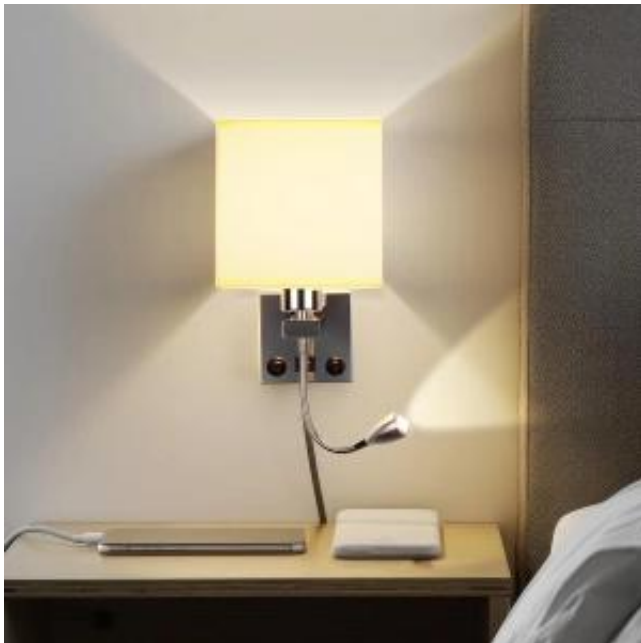

Link do produktu: <https://megamarketonline.pl/lampa-led-do-czytania-regulowana-allomn-gesia-szyja-usb-chrom-powystawowy-p-13355.html>

Lampa LED do czytania regulowana ALLOMN gęsia szyja USB chrom POWYSTAWOWY

Wprowadź nowy poziom komfortu podczas czytania dzięki **LEDowej lampie do czytania regulowanej ALLOMN**, która łączy w sobie funkcjonalność i nowoczesny design. Ta lampa, charakteryzująca się **giętką szyją**, pozwala na precyzyjne ustawienie światła w dowolnej pozycji, dzięki czemu możesz cieszyć się pełnym światłem, nie przeszkadzając przy tym innym domownikom. Zastosowanie **technologii LED** zapewnia nie tylko oszczędność energii, ale również długą żywotność lampy, co czyni ją idealnym towarzyszem zarówno podczas nocnej lektury jak i codziennych czynności.

Lampa została wyposażona w **podwójny przełącznik**, który umożliwi niezależne sterowanie dwoma rodzajami światła: lampką do czytania oraz lampką nocną. Dzięki temu możesz dostosować oświetlenie do swoich potrzeb - jedno źródło światła do intensywnego czytania, drugie do relaksu i odpoczynku. Dzięki **portowi USB** zyskujesz dodatkową funkcjonalność, umożliwiającą ładowanie Twoich urządzeń elektronicznych podczas czytania lub relaksu w łóżku czy na kanapie. Lampa oferuje trzy różne konfiguracje oświetlenia, co daje Ci wybór odpowiedniego rozwiązania na każdą okazję.

Nasza lampa LED do czytania ma szerokie zastosowanie w różnych pomieszczeniach, w tym w sypialni, biurze czy salonie. Jej uniwersalny design sprawia, że doskonale wpasuje się w każde wnętrze, a ciepłe światło tworzy przytulną atmosferę sprzyjającą relaksowi i koncentracji. Dzięki możliwości regulacji, lampę można łatwo dostosować do różnych pozycji oraz wysokości, co jest szczególnie komfortowe dla użytkowników. Oto kilka kluczowych cech lampy: