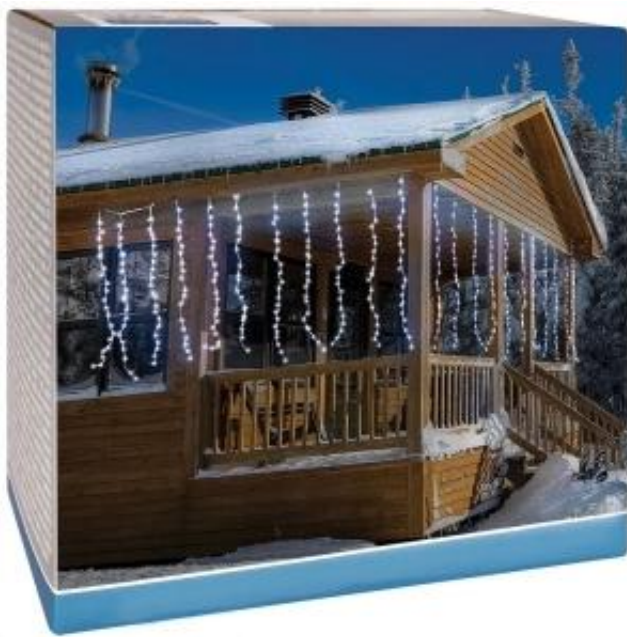

Link do produktu: <https://megamarketonline.pl/kurtyna-swietlna-zewnetrzna-220-led-2-m-p-10153.html>

### Opis produktu

- **ŚWIETLNA** - Kurtyna świetlna o długości 2 metrów i wysokości 1 metra. Do zastosowania wewnątrz i na zewnątrz domu.
- **OŚWIETLENIE LED** - Posiada diody LED o zimnej, białej barwie - 220 sztuk. Kurtyna składa się z 11 sznurów, na każdym znajduje się 20 lampek LED, a odległość między sznurami wynosi 20 cm. Zasilane sieciowo, odległość kabla do pierwszej lampki wynosi 5 metrów.
- **FUNKCJONALNA** - Możliwość ustawienia 5 trybów świetlnych z funkcją pamięci. Posiada przezroczyste przewody, dzięki czemu oświetlenie jest efektowne.
- **BEZPIECZNA** - Produkt posiada zabezpieczenie IP44, jest odporny na warunki atmosferyczne. Wyjątkowa ozdoba domu, ogrodu lub tarasu.
- **DEKORACYJNA** - Niezwykła ozdoba na czas Świąt Bożego Narodzenia. Nada magicznej atmosfery w świątecznym okresie. Będzie pięknie prezentować się zawieszona na elewacji domu, na kominku lub balustradzie.

Kurtyna świetlna z 220 lampkami LED. Do zastosowania na zewnątrz oraz wewnątrz pomieszczeń. Bardzo popularna ozdoba domów i ogrodów w okresie świątecznym. Lampki nadadzą wyjątkowego klimatu. Z ich pomocą stworzysz niepowtarzalną, świąteczną atmosferę. Lampki posiadają certyfikat CE. Brak możliwości połączenia kilku kurtyń w jedną całość. Wyprodukowano zgodnie z europejskimi standardami.

Kurtyna świetlna, świecąca 220 diodami LED. Niezwykła ozdoba na czas Świąt Bożego Narodzenia. Świetnie prezentuje się zarówno wewnątrz jak i na zewnątrz domu.