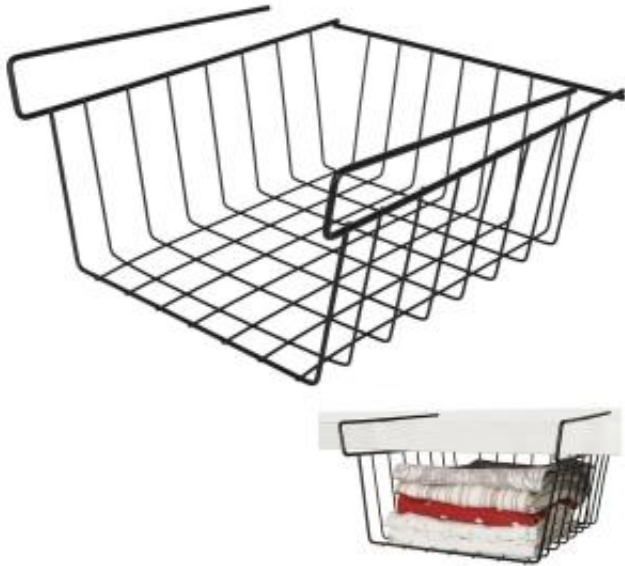

Link do produktu: <https://megamarketonline.pl/koszyk-podwieszany-pod-polke-metalowy-czarny-27-5x25x14-cm-p-7505.html>

Koszyk podwieszany pod półkę metalowy czarny 27,5x25x14 cm

Cena brutto	23,90 zł
Cena netto	19,43 zł
Dostępność	Dostępny
Stan magazynowy	31 szt.
Numer katalogowy	007505-MMO
Kod producenta	229021
Kod EAN	5904316400590

Opis produktu

- **PODWIESZANY** - Praktyczny koszyk podwieszany pod półkę o wymiarach 27,5 x 25 x 14 cm.
- **METALOWY** - Wykonany z metalu w kolorze czarnym. Wykonany w industrialnym stylu typu loft.
- **PRZYDATNY** - Pozwoli wygospodarować dodatkowe miejsce do przechowywania.
- **UNIWERSALNY** - Znajdzie swoje zastosowanie w kuchni, łazience, garderobie a nawet w biurze. Idealnie sprawdzi się do przechowywania akcesoriów łazienkowych, przyborów kuchennych, tekstyliów i elementów garderoby.
- **ŁATWY MONTAŻ** - Koszyk zamontujemy w łatwy sposób, gdyż posiada bezinwazyjny montaż.

Koszyk podwieszany pod półkę, świetnie sprawdzi się do zorganizowania przestrzeni w szafce, ale również w szafie. Wykorzystamy go w wielu pomieszczeniach zarówno w domu, jak i w biurze. Pozwoli nam odpowiednio przechowywać najpotrzebniejsze akcesoria. **Oryginalny produkt marki Vilde.** Wyprodukowano zgodnie z europejskimi standardami.

Praktyczny koszyk podwieszany pod półkę pozwoli wygospodarować dodatkową przestrzeń. Wykonany z metalu w kolorze czarnym. Idealny do każdego z pomieszczeń.